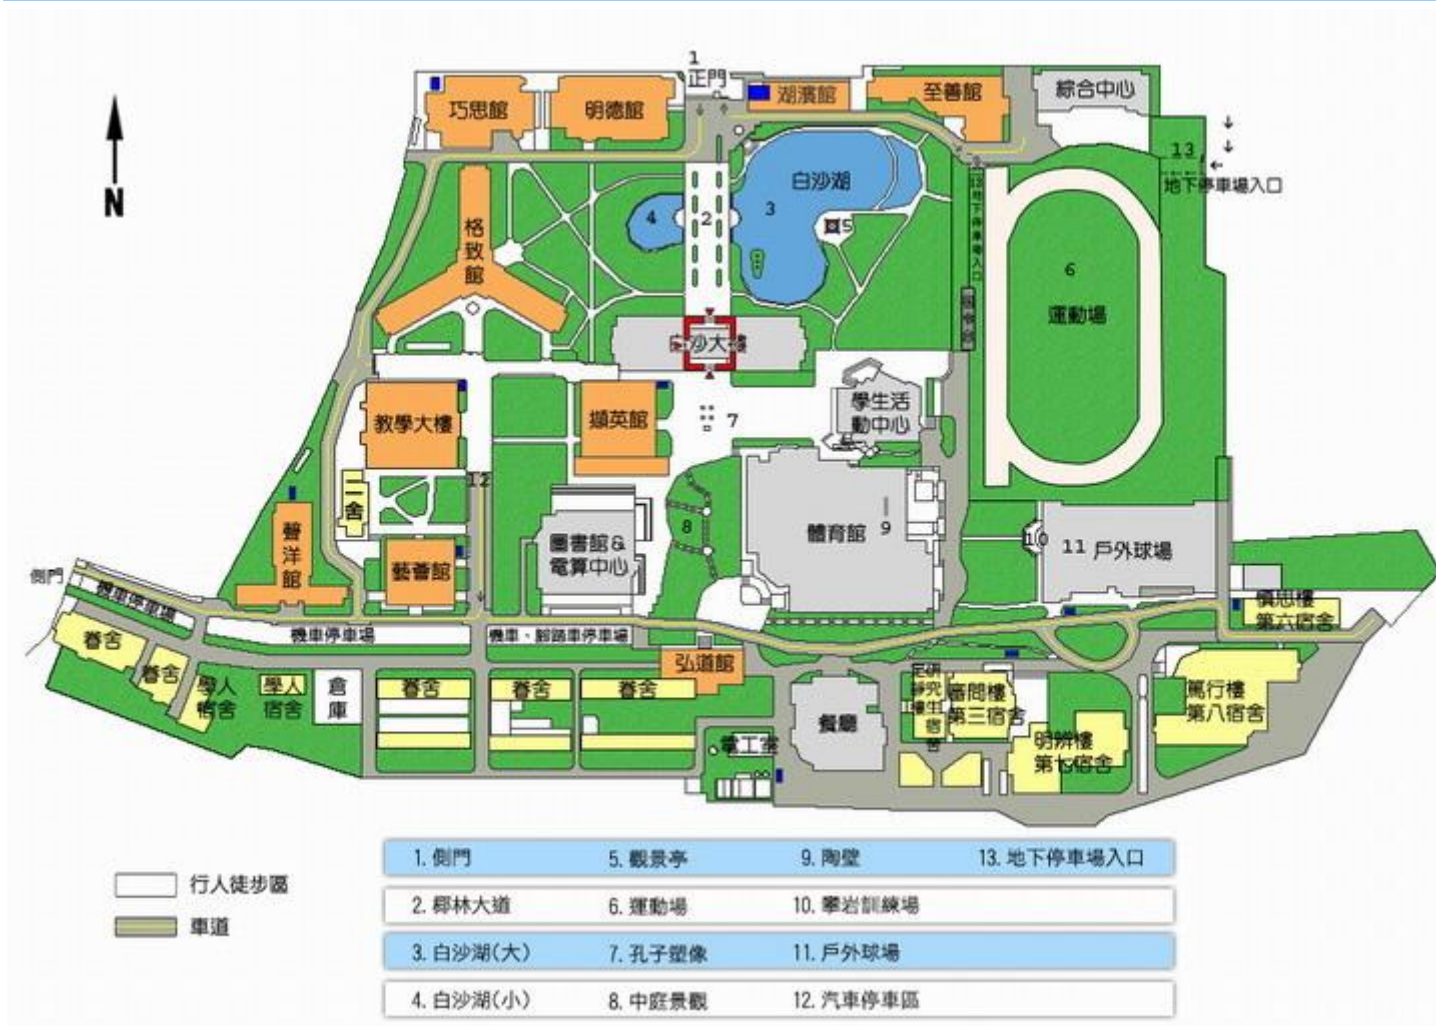

進德校區交通指南：

■鐵公路：

從彰化火車站搭乘「彰化客運」，「台中客運」102 路線，於彰化師範大學下車，步行約五分鐘，即可抵達。

■中山高速公路：

- 1.彰化市以北者，經高速公路南下，下王田交流道往彰化方向，經大肚橋，沿中山路直行經台化工廠、7-11，左轉進德路即可抵達。
- 2.彰化市以南者，經高速公路北上，下彰化交流道往彰化方向，沿中華西路右轉中央路，上中央路橋，左轉中山路(台一線)直行，右轉進德路即可抵達。

■國道三號高速公路：

由快官系統交流道(往彰化方向)下中彰快速道路(台 74 線)，至中彰牛埔交流道(芬園)出口後右轉彰南路(台 14 線)，至中山路左轉，經台化工廠，左轉進德路，即可抵達。

■高鐵：

臺灣高鐵台中(烏日)站下車，轉搭「台中客運」102(白)路線、101 路線，「彰化客運」台中-鹿港路線，「員林客運」台中-西港路線、台中-西螺路線，於彰化師範大學下車，步行約五分鐘，即可抵達。(註：以上資訊若有異動，以高鐵車站現場公告為準)

國際會議廳位置圖

智慧校園-校園導覽：<http://icampus.ncue.edu.tw/Life>

- 由校區正門進入後步行過椰林大道(2)進入白沙大樓，由西側樓梯上至 5 樓。

地下停車場出入口位置圖

智慧校園-校園導覽：<http://icampus.ncue.edu.tw/Life>

- 於校園正門前左轉沿著路（進德路 2 巷）直行，第 2 個路口右轉進入學士街，即可見本校地下停車場出入口。