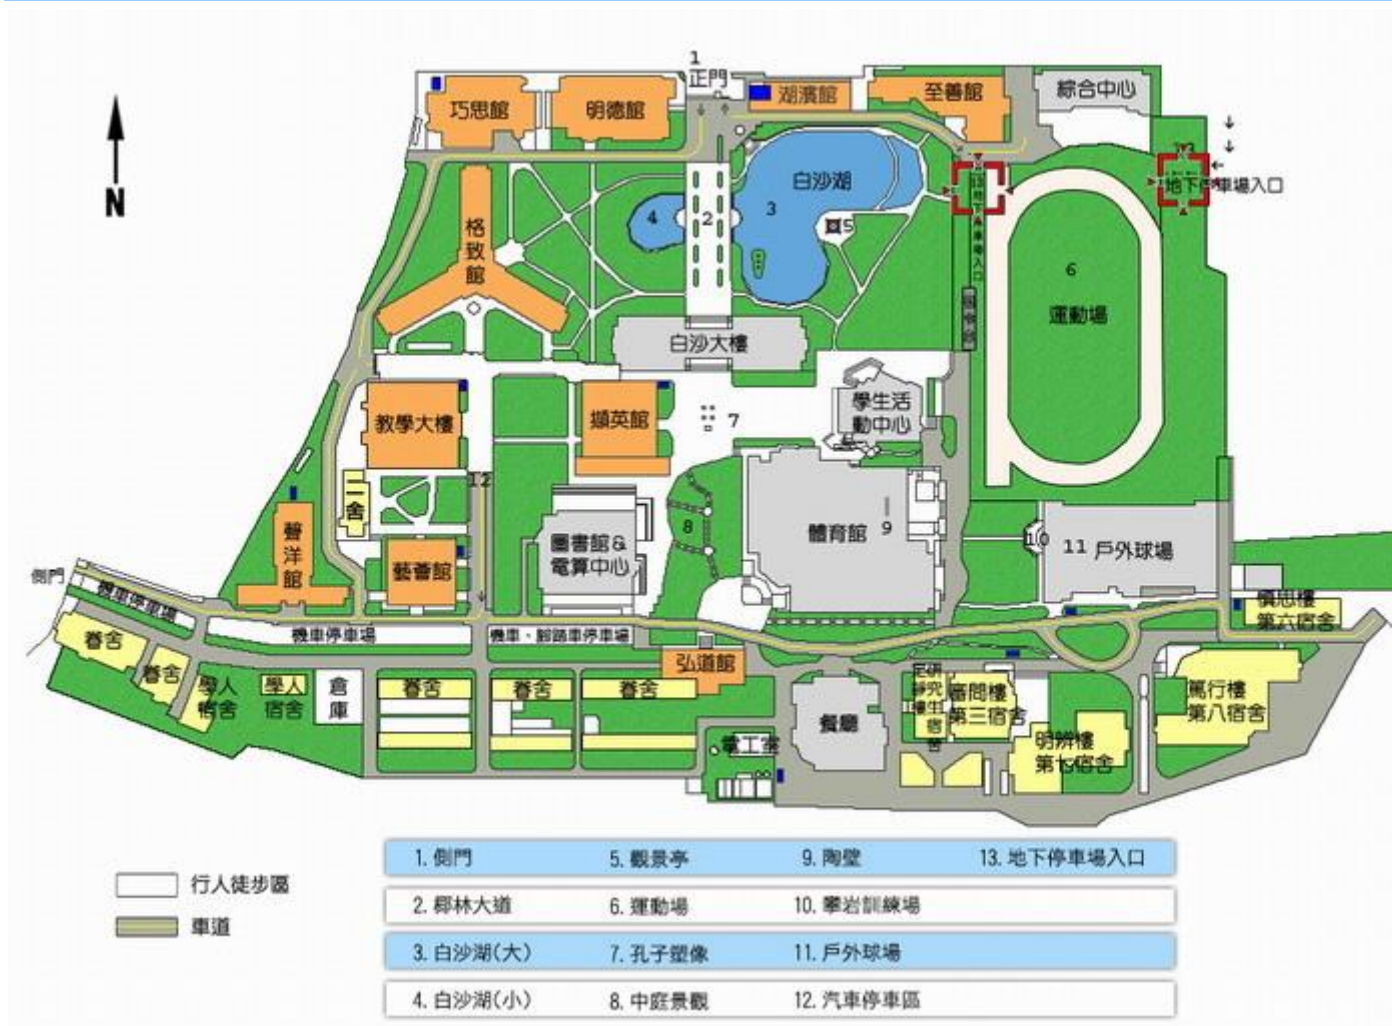

■國道三號高速公路：

由快官系統交流道(往彰化方向)下中彰快速道路(台 74 線)，至中彰牛埔交流道(芬園)出口後右轉彰南路(台 14 線)，至中山路左轉，經台化工廠，左轉進德路，即可抵達。

■高鐵：

臺灣高鐵台中(烏日)站下車，轉搭「台中客運」102(白)路線、101 路線，「彰化客運」台中-鹿港路線，「員林客運」台中-西港路線、台中-西螺路線，於彰化師範大學下車，步行約五分鐘，即可抵達。(註：以上資訊若有異動，以高鐵車站現場公告為準)

國際會議廳位置圖

智慧校園-校園導覽：<http://icampus.ncue.edu.tw/Life>

- 由校區正門進入後步行過椰林大道(2)進入白沙大樓，由西側樓梯上至 5 樓。

地下停車場出入口位置圖

智慧校園-校園導覽：<http://icampus.ncue.edu.tw/Life>

- 於校園正門前左轉沿著路（進德路 2 巷）直行，第 2 個路口右轉進入學士街，即可見本校地下停車場出入口。